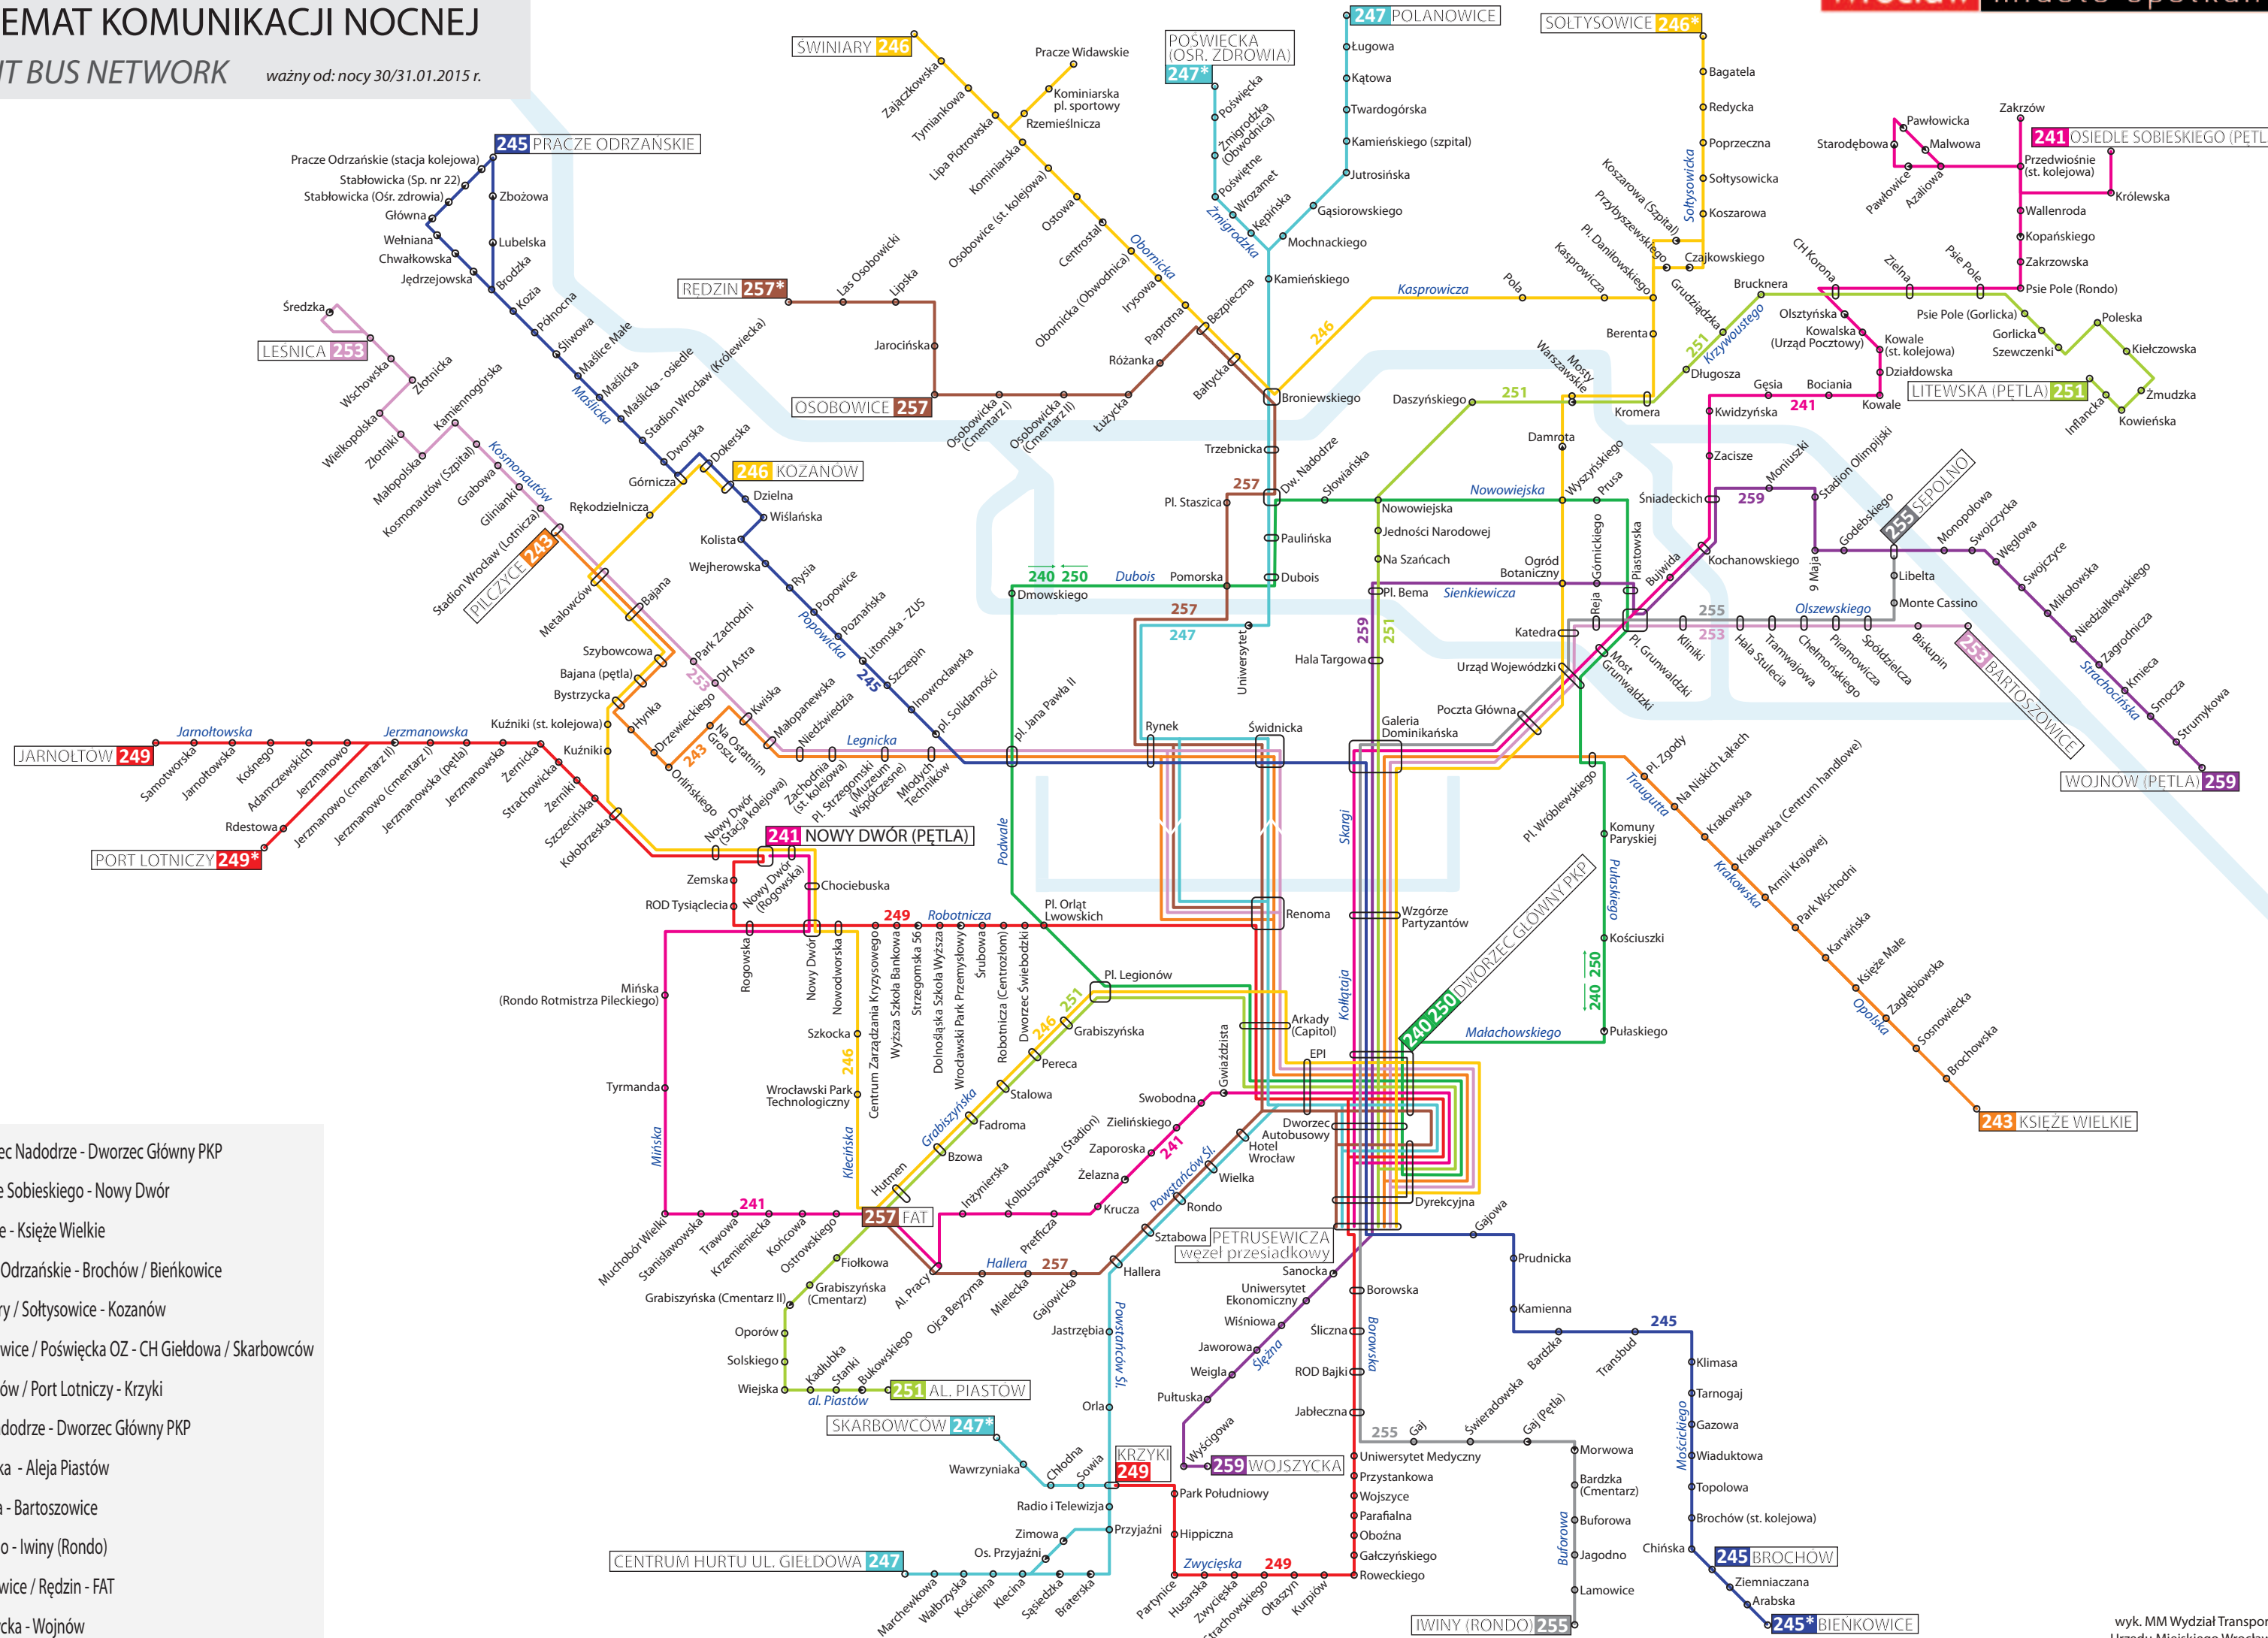

SCHEMAT KOMUNIKACJI NOCNEJ

NIGHT BUS NETWORK

ważny od: nocy 30/31.01.2015 r.

- 240** Dworzec Nadodrze - Dworzec Główny PKP
- 241** Osiedle Sobieskiego - Nowy Dwór
- 243** Pilczyce - Księża Wielkie
- 245** Pracze Odrzańskie - Brochów / Bieńkowiec
- 246** Świniary / Sołtysowice - Kozanów
- 247** Polanowice / Poświęcka OZ - CH Giełdowa / Skarbowców
- 249** Jarnołtów / Port Lotniczy - Krzyki
- 250** Dw. Nadodrze - Dworzec Główny PKP
- 251** Litewska - Aleja Piastów
- 253** Leśnica - Bartoszowice
- 255** Sępólno - Iwiny (Rondo)
- 257** Osobowice / Rędzin - FAT
- 259** Wojszycka - Wojnów